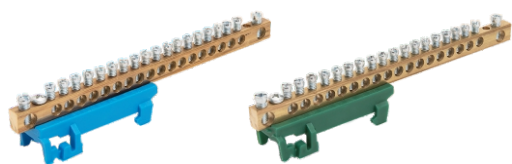

C 65mm x L 15mm x A 75mm

Barramento 12 Lugares NEUTRO / TERRA

CÓD	COR	MATERIAL	EMBALAGEM
1412	Azul	PP	10 UN
1912	Verde	PP	10 UN

C 65mm x L 15mm x A 115mm

BARRAMENTOS

Barramento 18 Lugares NEUTRO / TERRA

CÓD	COR	MATERIAL	EMBALAGEM
1418	Azul	PP	10 UN
1918	Verde	PP	10 UN