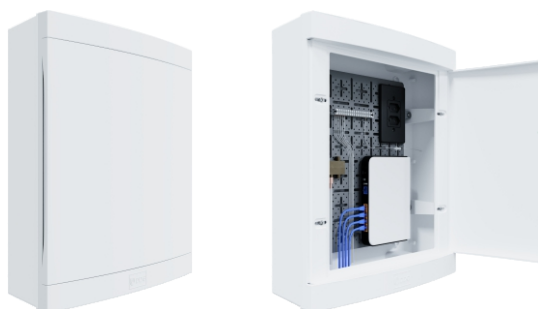

 **C** 330mm x **L** 255mm x **A** 101mm

Caixa VDI Sobrepor 30

Modelo 01 Porta

CÓD	COR	MATERIAL	EMBALAGEM
VDI30201	Branco	PS	06 UN

 **C** 365mm x **L** 310mm x **A** 101mm

Caixa VDI Embutir 30

Modelo 01 Porta